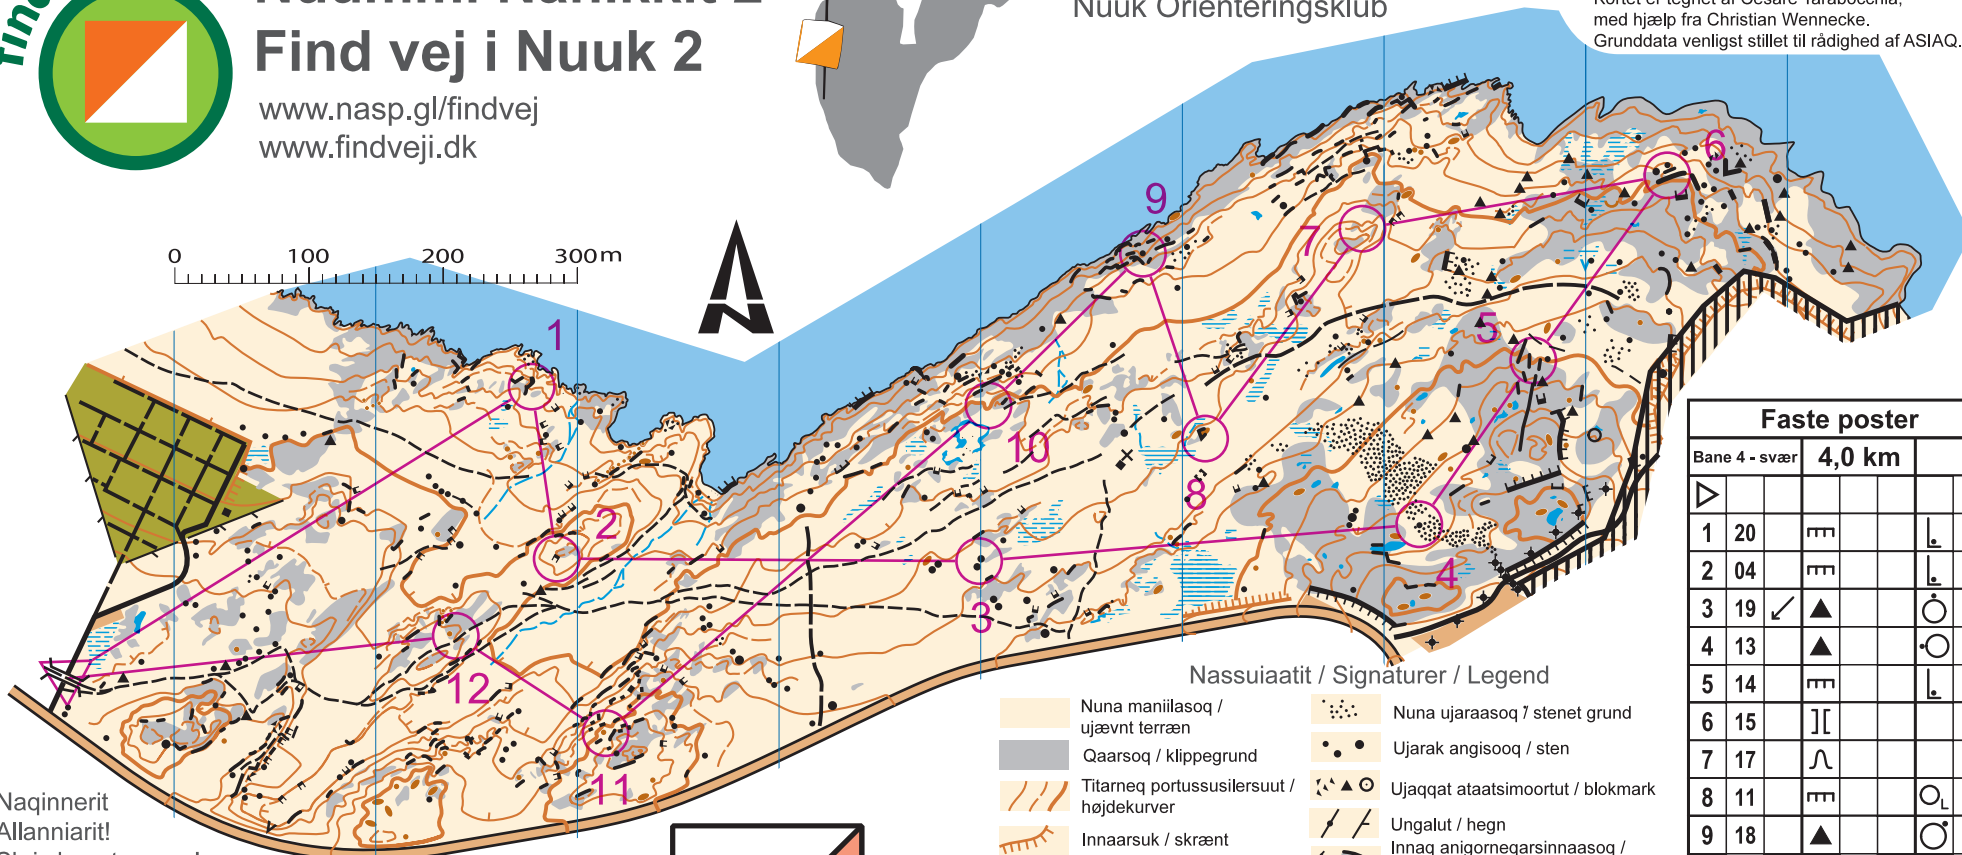

Nuffiumaneq

1:7.500

5 m

Portussutsimut titarnerit
Ækvidistance / contour lines

BANKNORDIK

Nuummi Arpalluni Sumiis-
susersiortartut Peqatigiiffiat
Nuuk Orienteringsklub

Feltarbejde og korttegning i 2015:

Cartography Cesare Tarabocchia
via Colarich, 58/A - 34015 MUGGIA, ITALY
tel. +39 335 8298594
e-mail: cesare@tarabocchia.it

Kortet er tegnet af Cesare Tarabocchia,
med hjælp fra Christian Wennecke.
Grunddata venligst stillet til rådighed af ASIAQ.

Nuummi Nanikkit 2 Find vej i Nuuk 2

www.nasp.gl/findvej
www.findveji.dk

0 100 200 300m

Naqinnerit
Allanniarit!
Skriv bogstaverne!

1	2	3	4
5	6	7	8
9	10	11	12

www.nasp.gl

Nassuiaatit / Signaturer / Legend

- Nuna maniilasoq / ujævnt terræn
- Qaarsoq / klippegrund
- Titarneq portussusilersuut / højdekurver
- Innaarsuk / skrænt
- Kaaveq / høj
- Naqerloq / lavning
- illu / bygning
- Taseraq (Imaq) / sø (hav)
- Nuna masannartog / vådområde
- Kuuk / vandløb
- Nuna ujaraasoq 7 stenet grund
- Ujarak angisooq / sten
- Ujaqqat ataatsimoortut / blokmark
- Ungalut / hegn
- Innaq anigorneqarsinnaasoq / passabel klippevæg
- Innaq anigorneqarsinnaanngitsog / impassabel klippevæg
- Isertoqassanngilaq / ingen adgang
- Aqqusineq / vej
- Aqqusinnguaq / sti
- Inunnit sanaaq immikkuusoq / særlig genstand

Faste poster

Bane 4 - svær	4,0 km			
1	20	mm		le
2	04	mm		le
3	19	✓▲		○
4	13	▲		○
5	14	mm		le
6	15]]		
7	17	∩		
8	11	mm		○L
9	18	▲		○
10	10	∩		
11	16	●		○
12	05	∩		

○ < 400 m > ⊙

www.condes.net 9.3.2 Nuuk Orienteringsklub
Faste poster