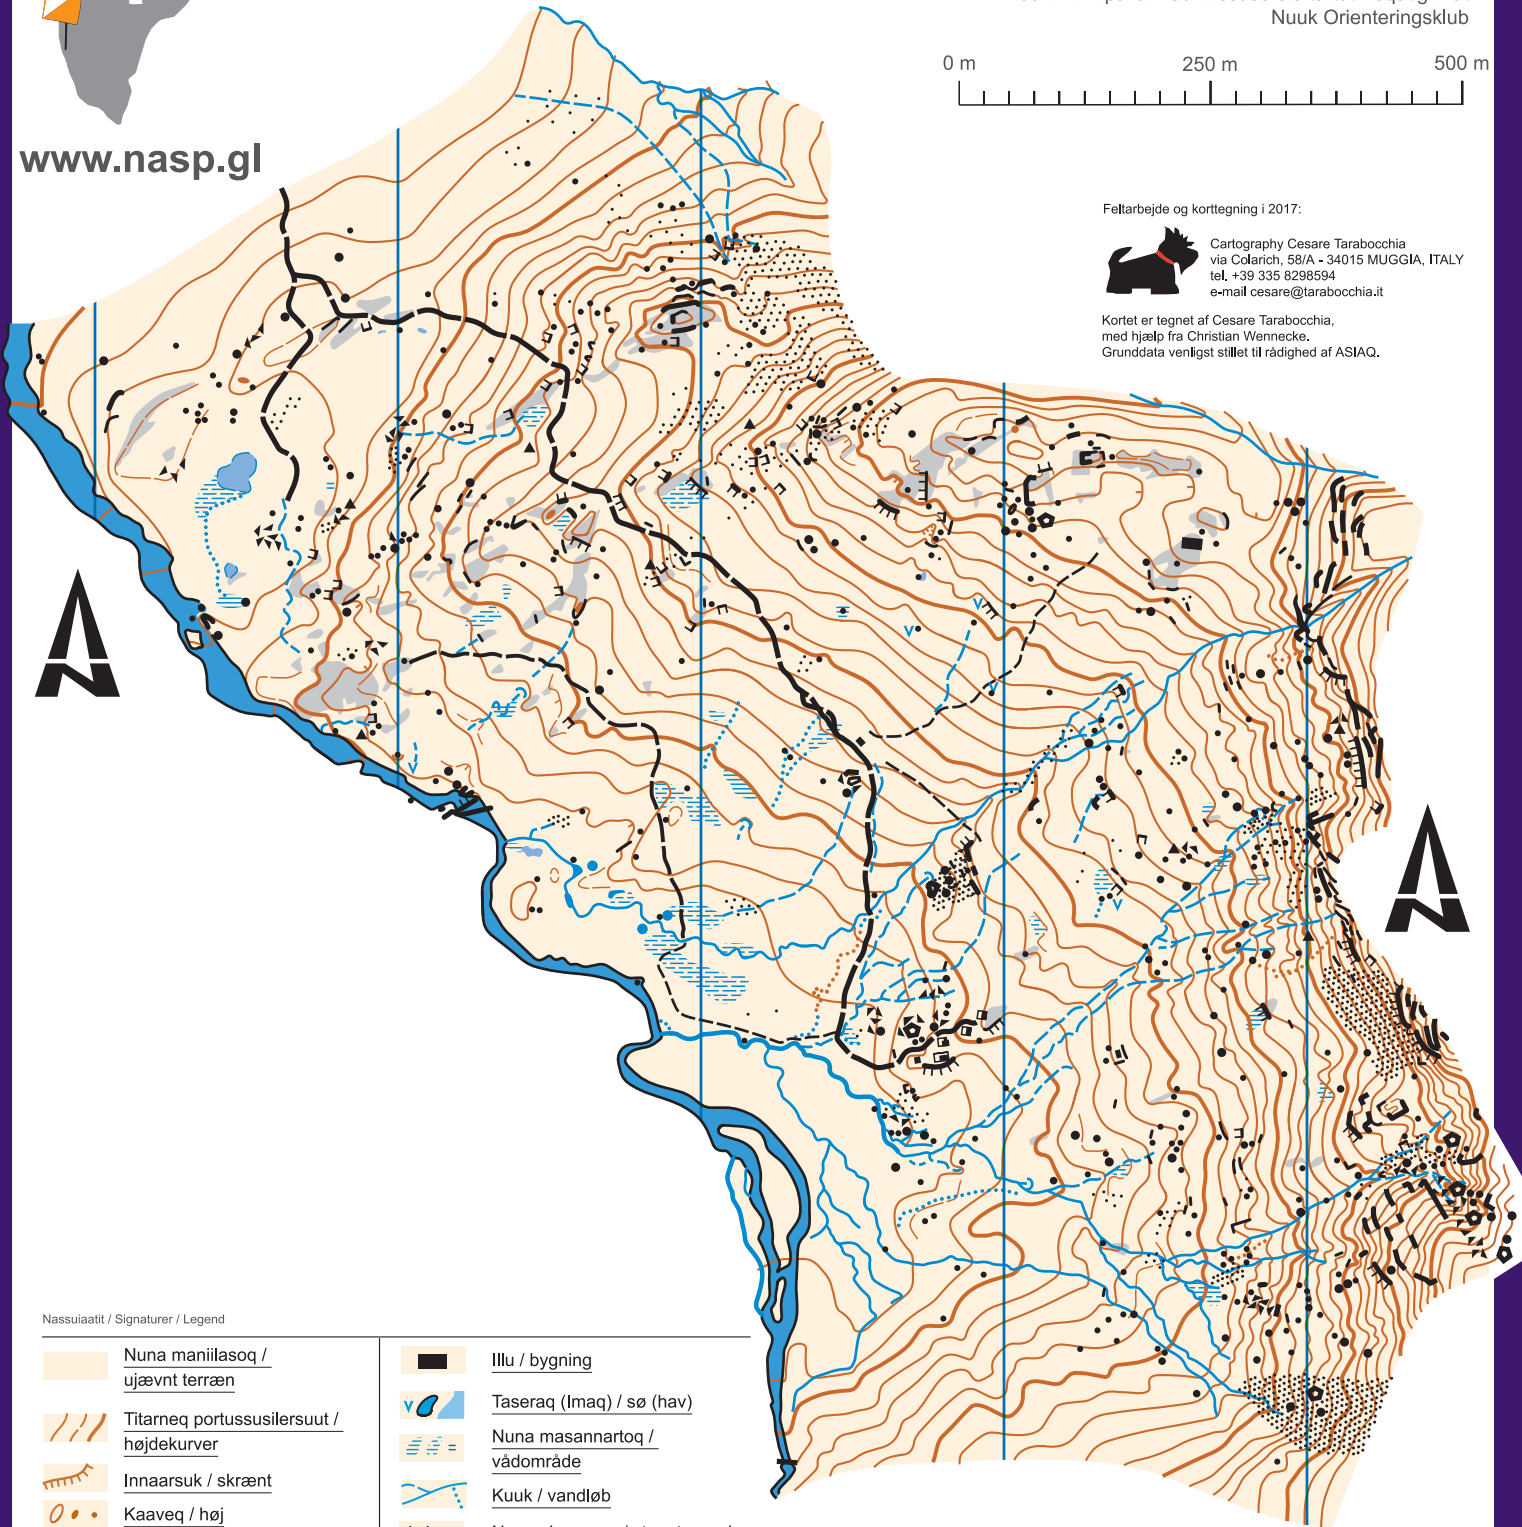

Kangerluarsunnguaq

Kang Ski Center

1:7.500 5 m

Portussutsimut titamerit
Ækvidistance / contour lines

Nuummi Arpalluni Sumiissusersiortartut Peqatigiiffiat
Nuuk Orienteringsklub

www.nasp.gl

Feltarbejde og korttegning i 2017:

Cartography Cesare Tarabocchia
via Colarich, 58/A - 34015 MUGGIA, ITALY
tel. +39 335 8298594
e-mail cesare@tarabocchia.it

Kortet er tegnet af Cesare Tarabocchia,
med hjælp fra Christian Wennecke.
Grunddata venligst stillet til rådighed af ASIAQ.

Nassuiaatit / Signaturer / Legend

	Nuna maniillasooq / ujævnt terræn		Illu / bygning
	Titarneq portussuilersuut / højdekurver		Taseraq (Imaq) / sø (hav)
	Innaarsuk / skrænt		Nuna masannartoq / vådområde
	Kaaveq / høj		Kuuk / vandløb
	Naqerloq / lavning		Nuna ujaraasoq / stenet grund
	Orpiit ikittunnguit (ataasiaq) / (enkeltstående) træ		Ujarak angisoq / sten
	Naasoqarneq / Bevoksning:		Ujaqqat ataatsimoortut / blokmark
	- arriilaartumik arpanneq / - langsom løb		Ungalut / hegn
	- arpakkuminaanneq / - vanskelig løb		Isertoqassanngilaq / ingen adgang
	- ajornangajattumik qarsunnera - nærmest ugennemtrængelig		Aqqusineq / vej
			Aqqusininnnguaq / sti
			Inunniit sanaaq immikkuusoq / særlig genstand