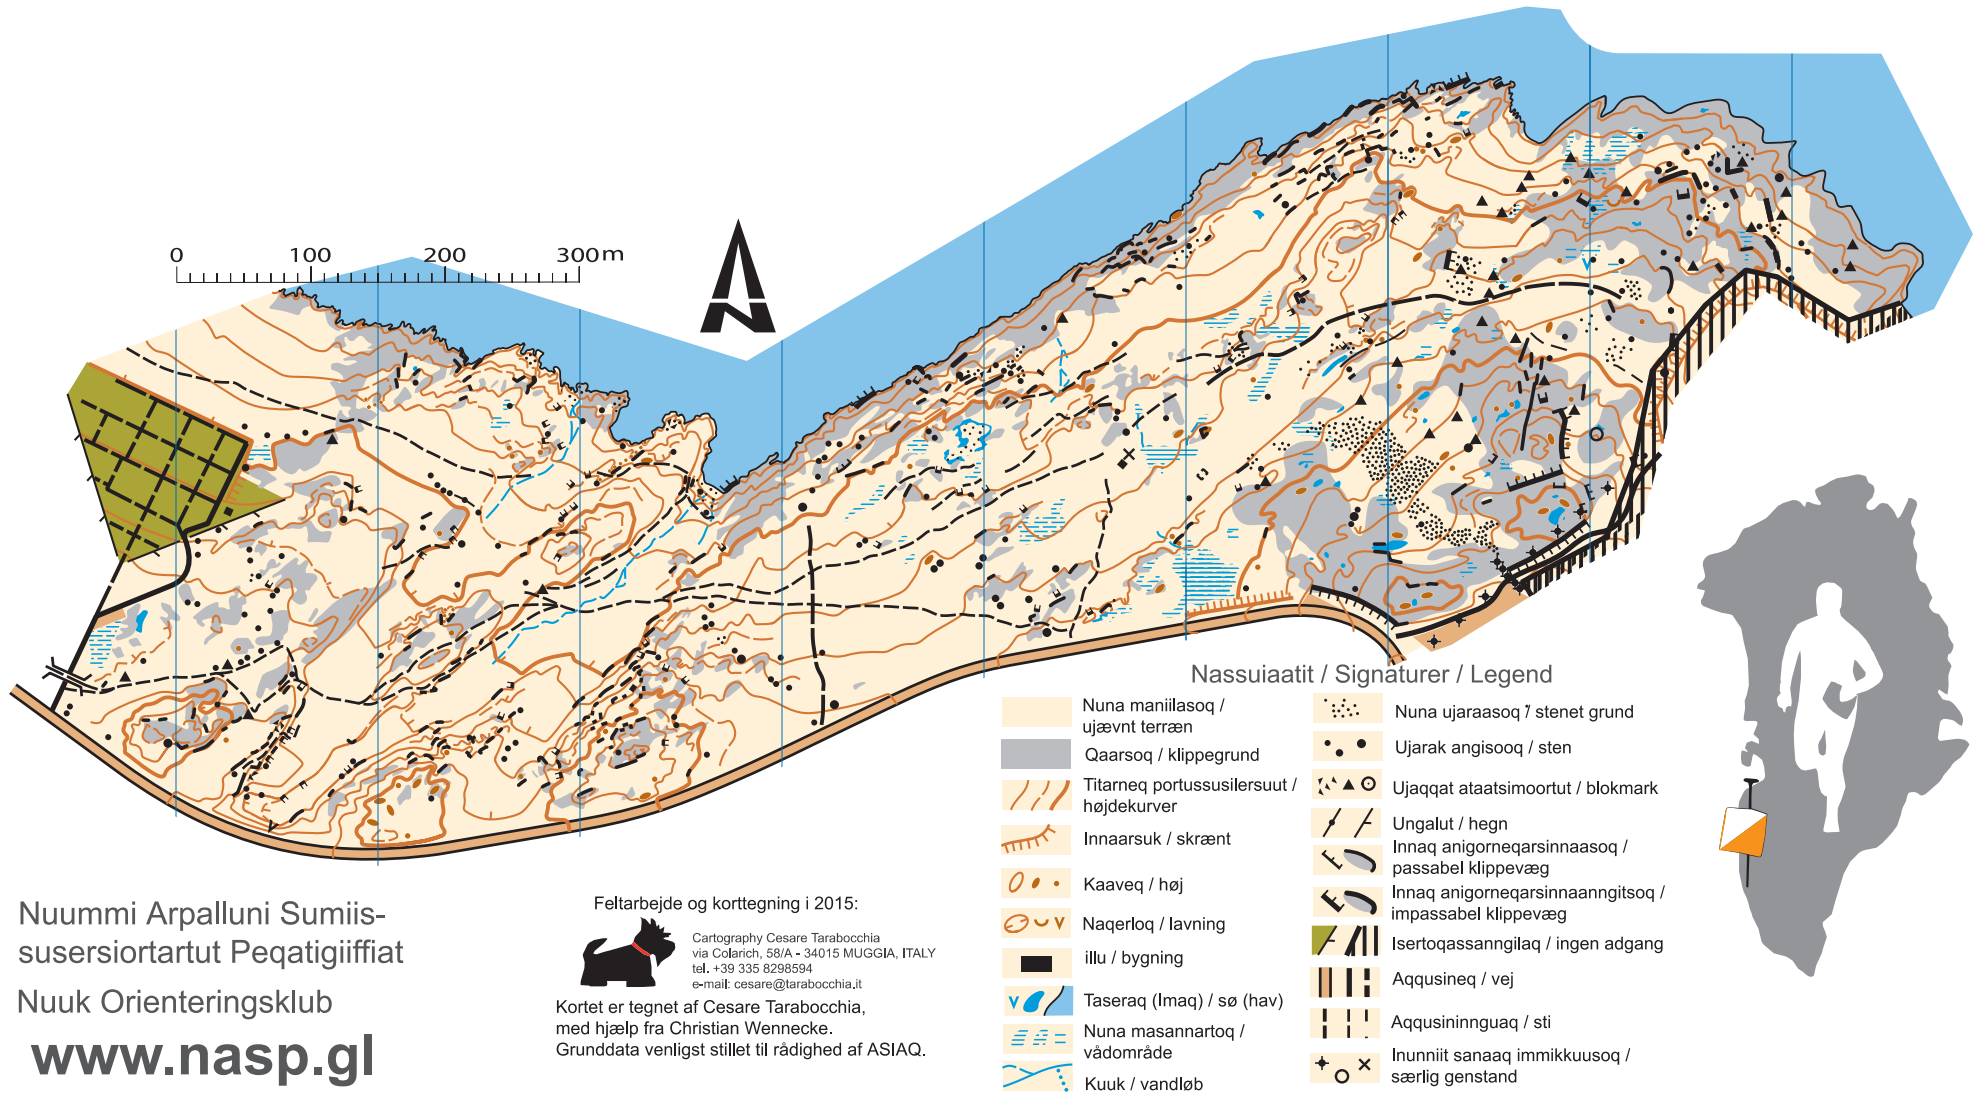

# Nuffiumaneq

1:7.500

5 m

Portussutsimut titarnerit  
Ækvidistance / contour lines

Nuummi Arpalluni Sumiis-  
susersiorartut Peqatigiiffiat

Nuuk Orienteringsklub

[www.nasp.gl](http://www.nasp.gl)

Feltarbejde og korttegning i 2015:

Cartography Cesare Tarabocchia  
via Colarich, 58/A - 34015 MUGGIA, ITALY  
tel. +39 335 8298594  
e-mail: cesare@tarabocchia.it

Kortet er tegnet af Cesare Tarabocchia,  
med hjælp fra Christian Wennecke.  
Grunddata venligst stillet til rådighed af ASIAQ.