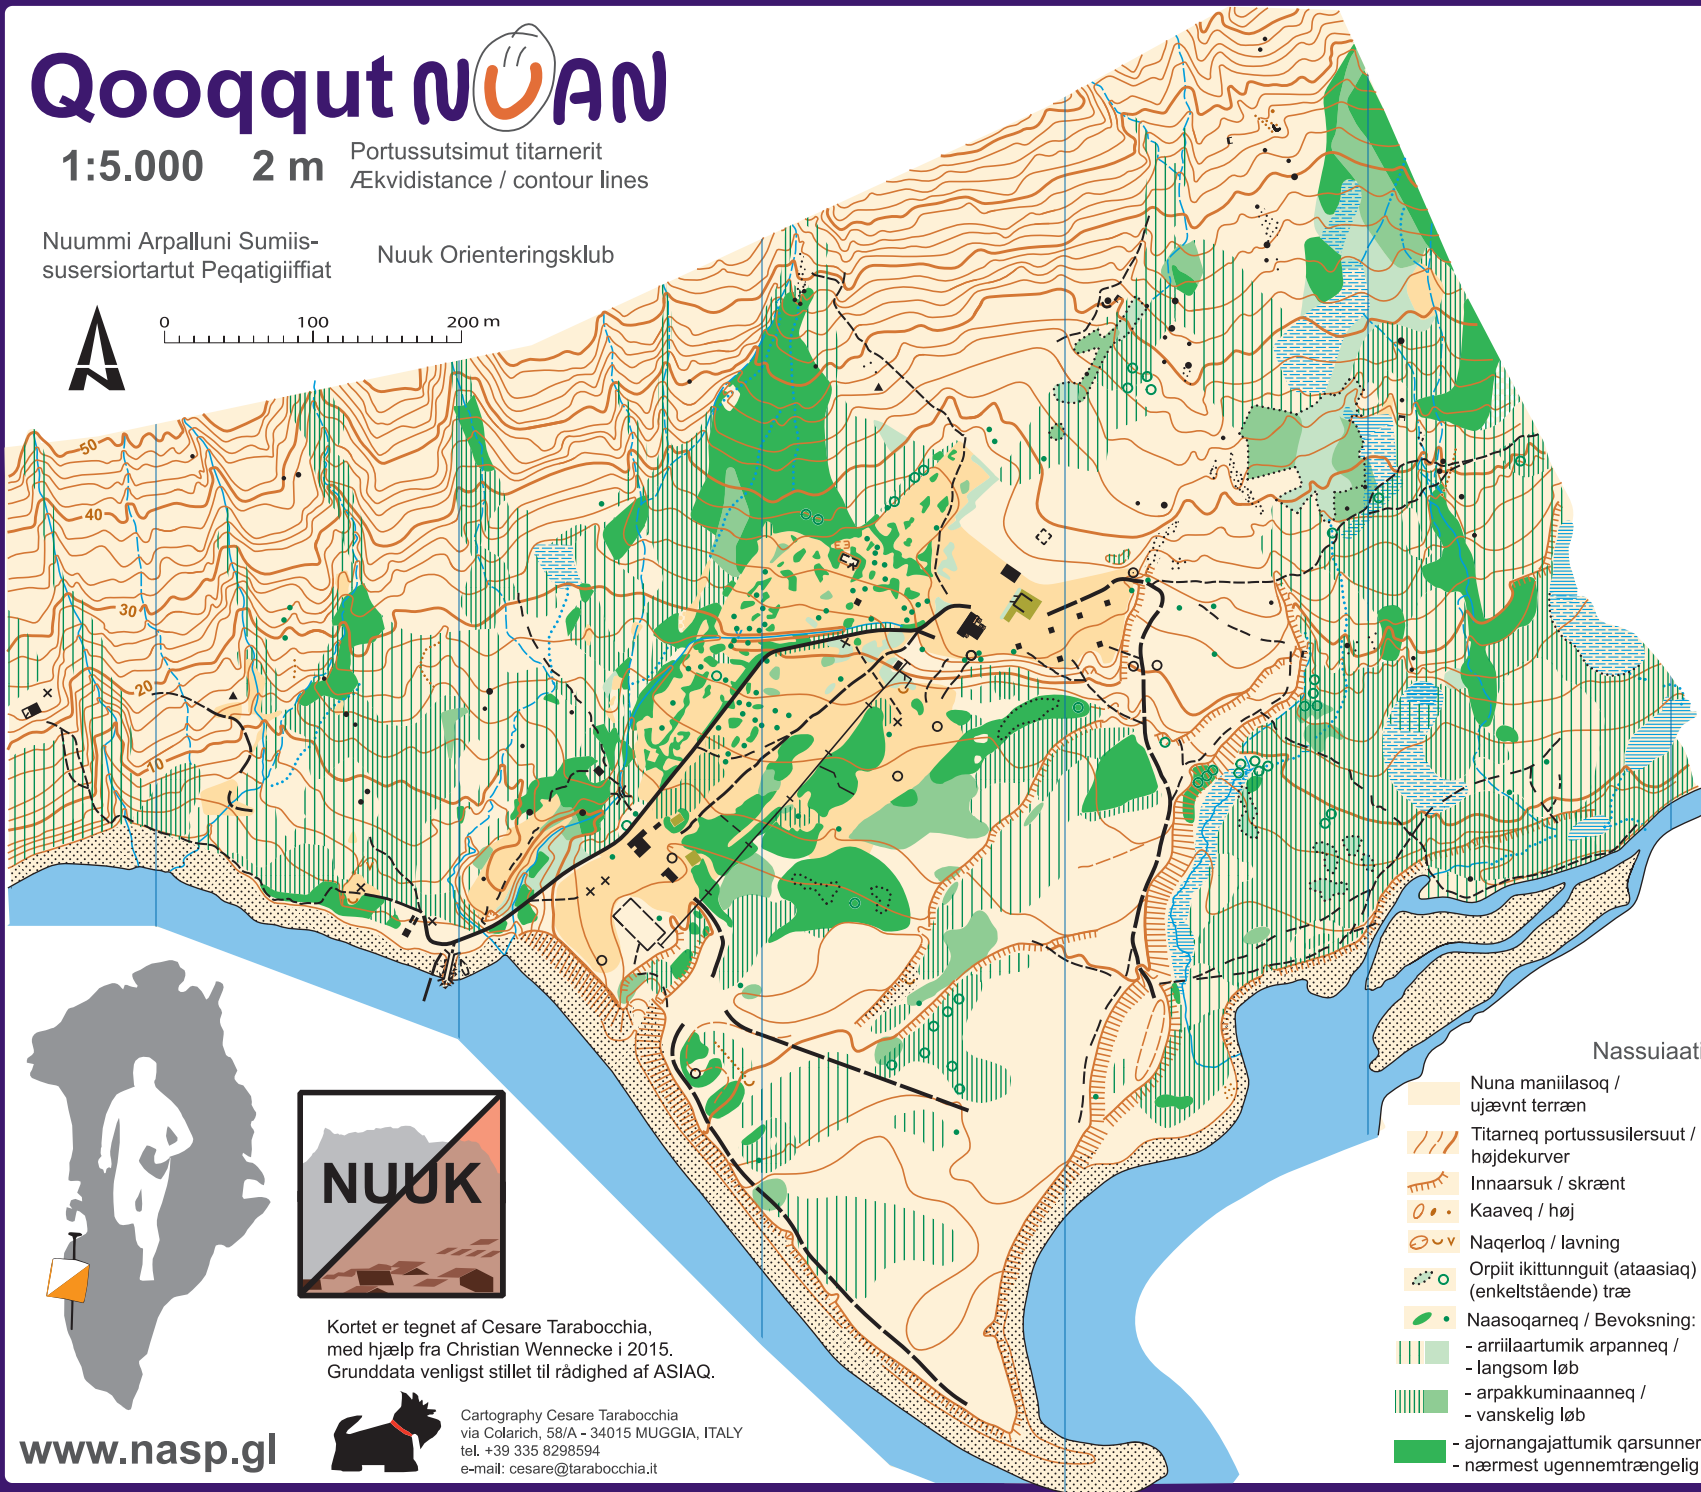

Qooqqut NUAN

1:5.000 2 m Portussutsimut titarnerit
Ækvidistance / contour lines

Nuummi Arpalluni Sumiis-
susersortartut Peqatigiiffiat

Nuuk Orienteringsklub

0 100 200 m

Kortet er tegnet af Cesare Tarabocchia,
med hjælp fra Christian Wennecke i 2015.
Grunddata venligst stillet til rådighed af ASIAQ.

www.nasp.gl

Cartography Cesare Tarabocchia
via Colarich, 58/A - 34015 MUGGIA, ITALY
tel. +39 335 8298594
e-mail: cesare@tarabocchia.it

Nassuiaatit / Signaturer / Legend

- | | |
|---|--|
| Nuna maniilasoq /
ujævnt terræn | Illu / bygning |
| Titarneq portussusilersuut /
højdekurver | Taseraq (Imaq) / sø (hav) |
| Innaarsuk / skrænt | Nuna masannartok /
vådområde |
| Kaaveq / høj | Kuuk / vandløb |
| Naqerloq / lavning | Nuna ujaraasoq / stenet grund |
| Orpiit ikittunnguit (ataasiaq) /
(enkeltstående) træ | Ujarak angisooq / sten |
| Naasoqarneq / Bevoksning: | Ujaqqat ataatsimoortut / blokmark |
| - arriilaartumik arpanneq / | Ungalut / hegn |
| - langsom løb | Isertoqassanngilaq / ingen adgang |
| - arpakkuminaanneq / | Aqqusineq / vej |
| - vanskelig løb | Aqqusininnaq / sti |
| - ajornangajattumik qarunnera / | Inunniit sanaaq immikkuusoq /
særlig genstand |
| - nærmest ugennemtrængelig | |