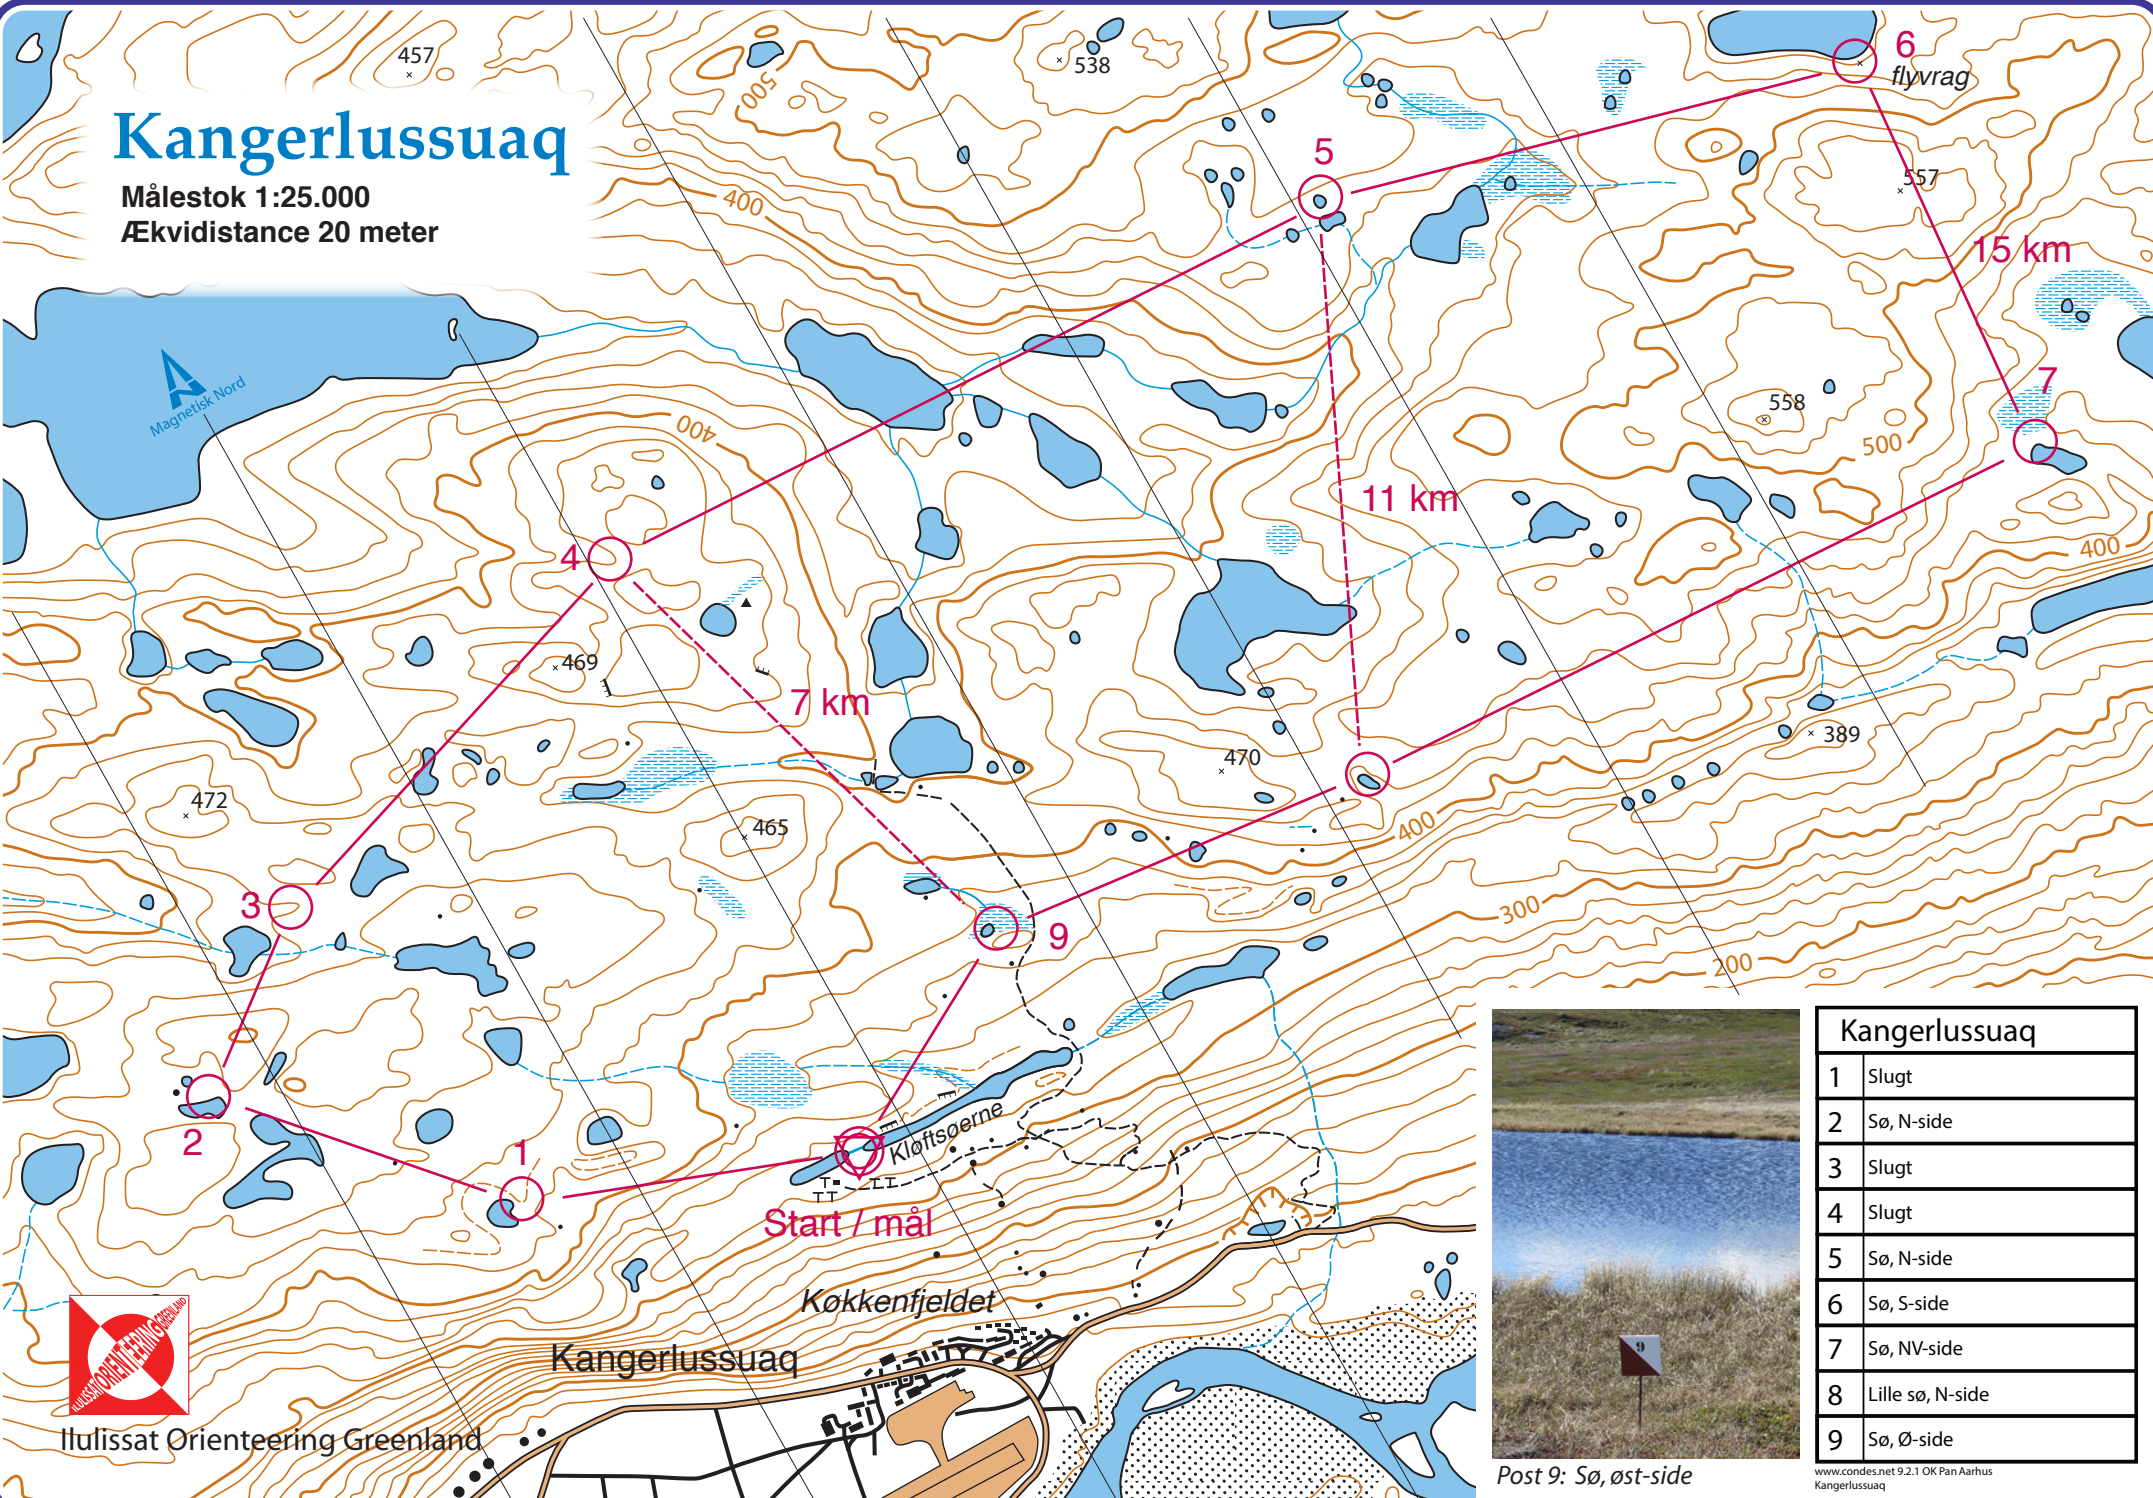

Kangerlussuaq

Målestok 1:25.000

Ækvidistance 20 meter

Ilulissat Orienteering Greenland

Post 9: Sø, øst-side

Kangerlussuaq	
1	Slugt
2	Sø, N-side
3	Slugt
4	Slugt
5	Sø, N-side
6	Sø, S-side
7	Sø, NV-side
8	Lille sø, N-side
9	Sø, Ø-side